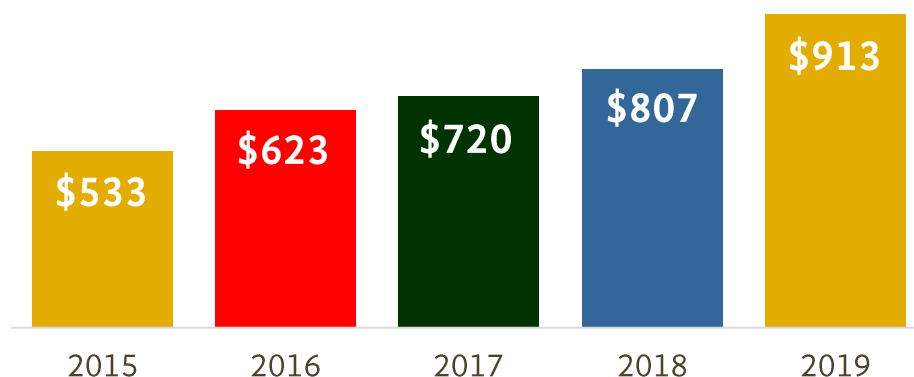

Captación de remesas en Sinaloa, 2015-2019 (millones de dólares)

- Tasa promedio de crecimiento anual: 12.2%